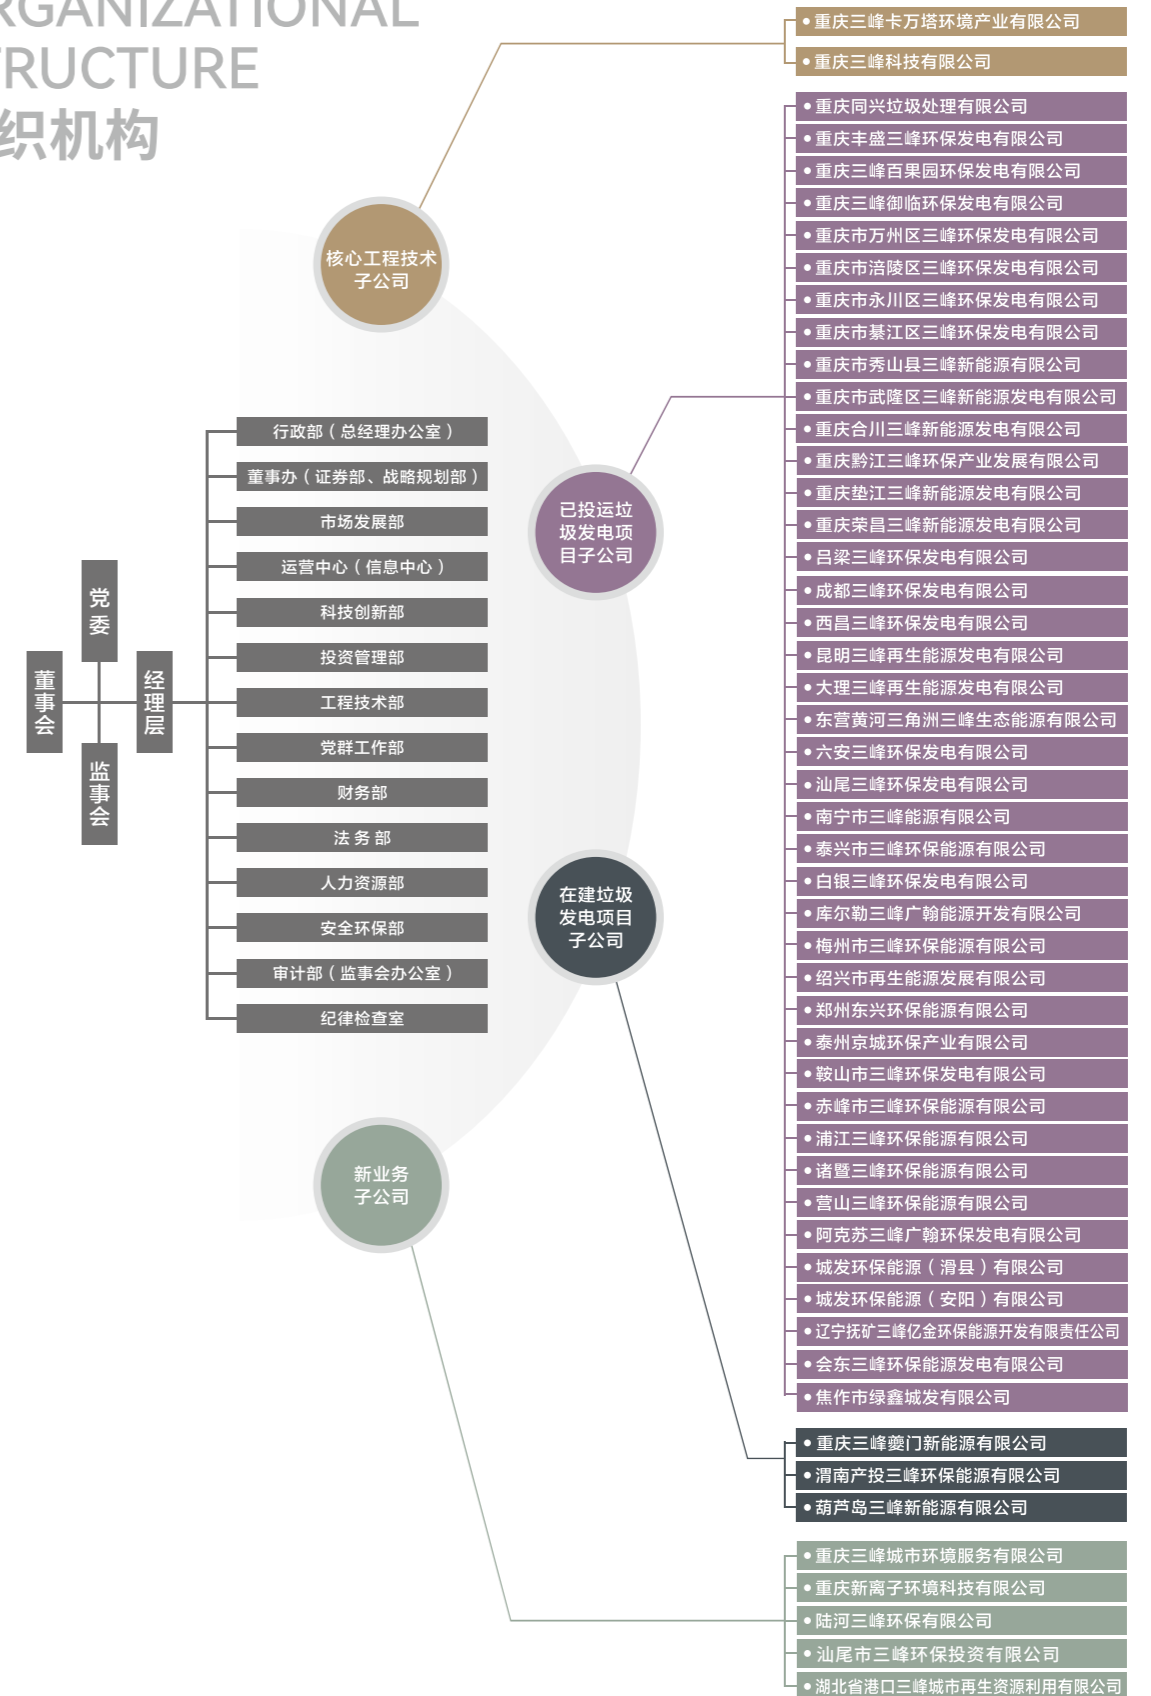

三峰环境总部大楼

三峰环境管理团队

EQUITY STRUCTURE

股权架构

• 经过二十余年的发展, 公司已形成以央企和地方国企为主的多元化股权结构, 具体构成如下:

ORGANIZATIONAL STRUCTURE

组织机构

HISTORICAL TRACE

全球业绩

国内业绩分布

国际业绩分布

已投资垃圾焚烧发电项目:

54 个

日处理生活垃圾:

59550 吨

全球垃圾焚烧发电项目: