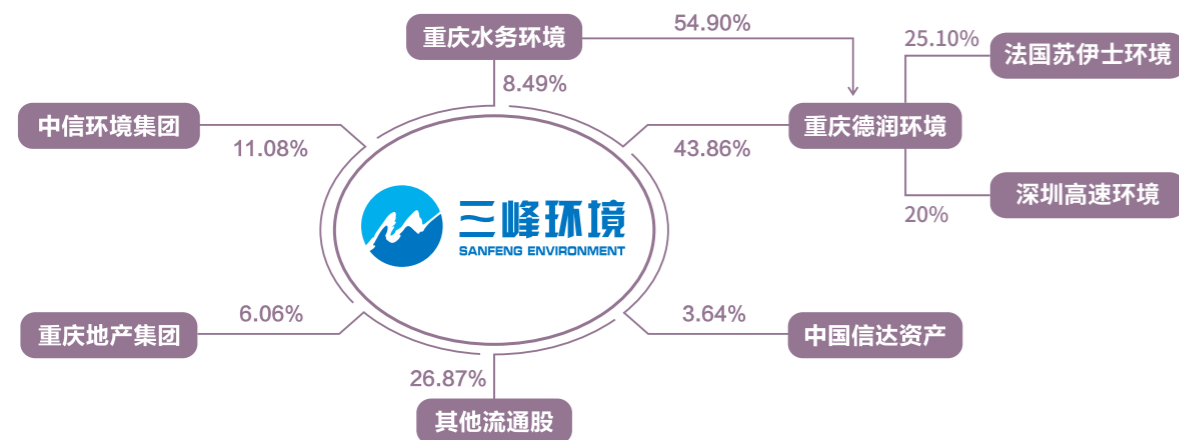

三峰环境总部大楼

三峰环境管理团队

EQUITY STRUCTURE

股权架构

• 经过二十余年的发展, 公司已形成以央企和地方国企为主的多元化股权结构, 具体构成如下:

ORGANIZATIONAL STRUCTURE

组织机构

HISTORICAL TRACE